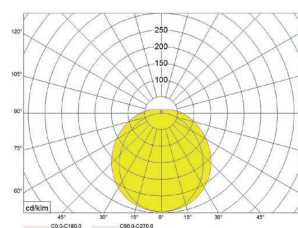

Module LED Rigide

Ouverture facile du produit

DIFFUSEUR PMMA

Certifications

Photométrie

►► Références

	W	lm	A	B	X	C	kg
PEKX2000 SKO	20	2 500	630	110	498	60	1,8
PEKX4000 SKO	34	4 200					
PEKX3000 MKO	18	2 600	1210		1000	60	2,5
PEKX4000 MKO	25	3 800					
PEKX5000 MKO	36	5 400					
PEKX3000 LKO	22	3 300	1500		1200	60	3
PEKX6000 LKO	47	6 900					
PEKX8000 LKO	58	8 200					